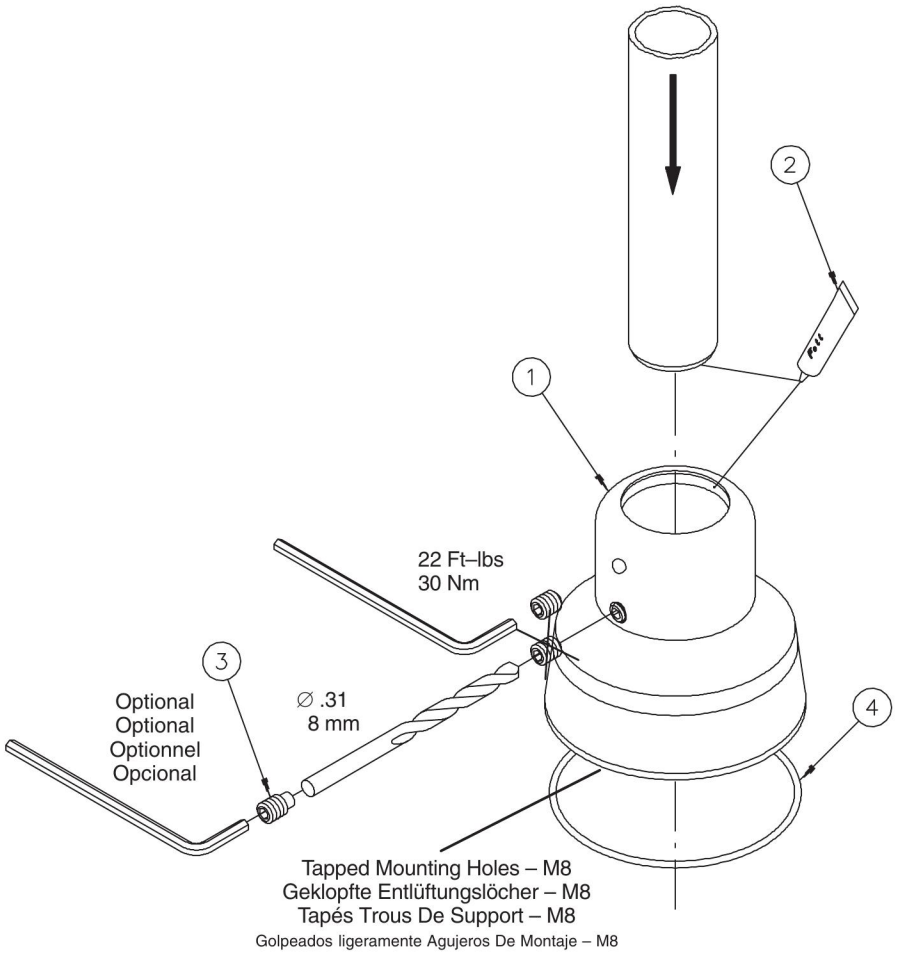

HOFFMAN

CS480

Swivel Base for Internal Mounting
Standfuß drehbar, Innenbefestigung
Pied orientable, fixation intérieure
Base del eslabón giratorio para interno el montaje

1

(1x)

2

(1x)

3

(1x)

4

(1x)

HOFFMAN