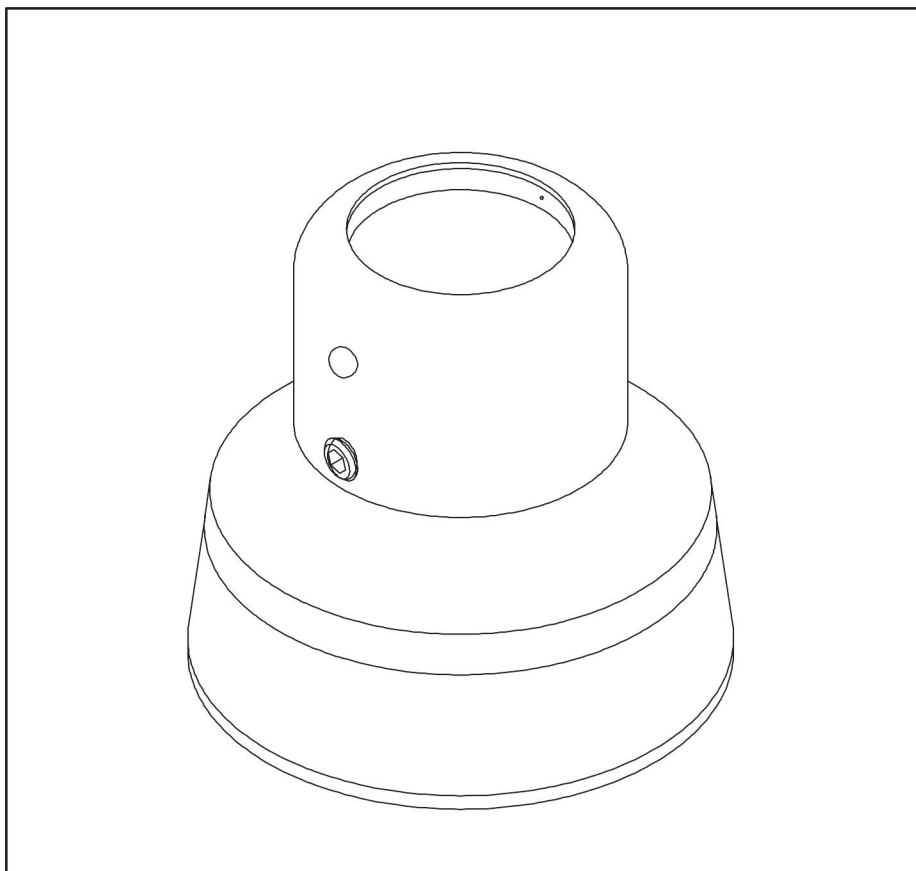

HOFFMAN

CS480

Swivel Base for Internal Mounting
Standfuß drehbar, Innenbefestigung
Pied orientable, fixation intérieure
Base del eslabón giratorio para interno el montaje

1

(1x)

2

(1x)

3